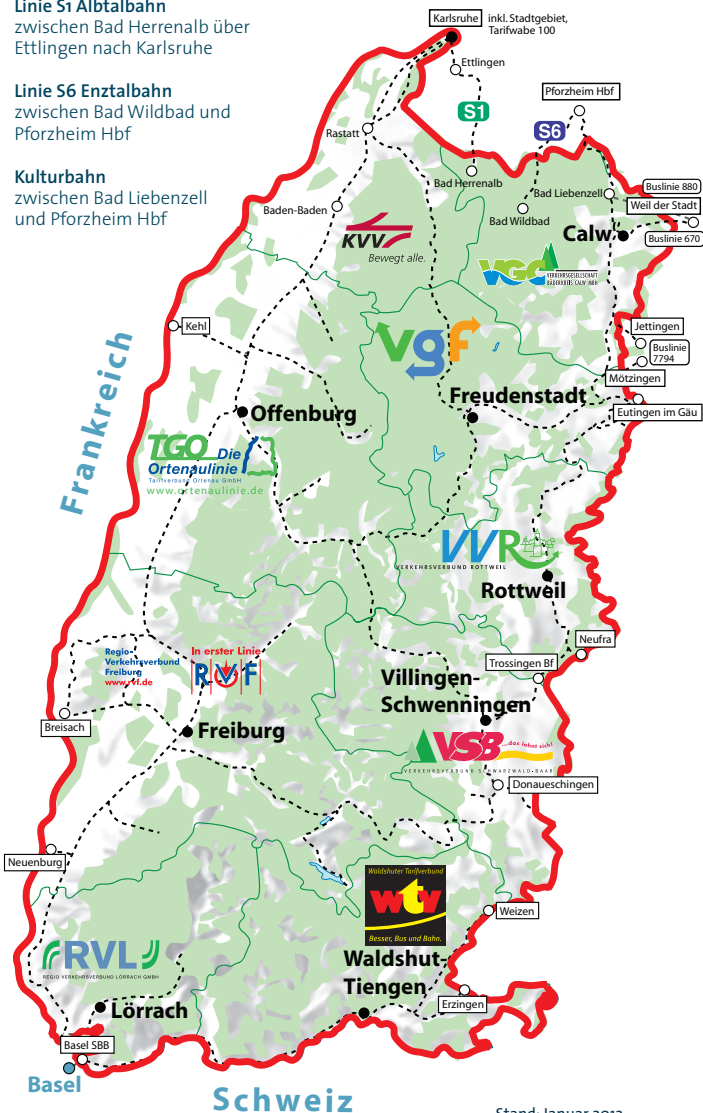

# Hier gilt KONUS

KONUS gilt außerdem auf der ...

## Linie S1 Albtalbahn

zwischen Bad Herrenalb über Ettlingen nach Karlsruhe

## Linie S6 Enztalbahn

zwischen Bad Wildbad und Pforzheim Hbf

## Kulturbahn

zwischen Bad Liebenzell und Pforzheim Hbf

	Verbundgrenze		KONUS-Gültigkeitsbereich (auch im innerstädtischen Verkehr)
	Bahnlinie		Endhaltestelle Tarifgebiet KONUS